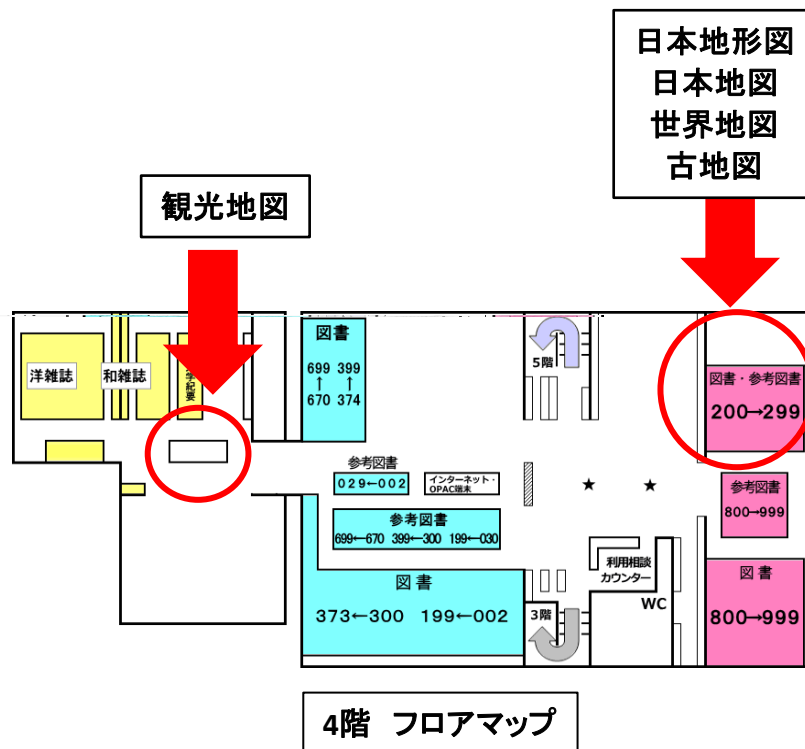

世界地図 『BASIC ATLAS世界地図帳』

4階 参考図書【290.38-B26】

『世界地図帳』

4階 参考図書【290-Se22】

『今がわかる時代がわかる世界地図』

4階 参考図書【290-I42-2017】

『現代世界を斬る!ジャーナリスティックな地図』

4階 参考図書【290-G34】

古地図 『図説日本古地図コレクション』

BT-NOAH12(O3-A)

観光地図 『マップルマガジン』

『日本鉄道旅行地図帳』全線・全駅・全廃線 } 【4階 旅行ガイドコーナー】 【貸出可】
『地球の歩き方』

***中央図書館 3階 に配置されている地図**

▶建物名や建物ごとの居住者が記載されています。

『ゼンリン住宅地図』（大阪府・京都府・奈良県・和歌山県・兵庫県）

【3階 利用相談カウンター前】 【貸出不可】